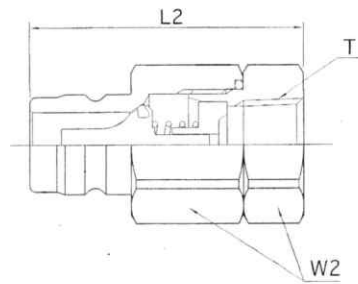

構造及び標準寸法

メスハーフ

オスハーフ

品番	寸法 (mm)				質量 (g)	品番	寸法 (mm)			質量 (g)
	T	L1	φD1	W1			T	L2	W2	
Y-184F-06S	Rc 3/8	50	31	六角26	165	Y-180M-06S	Rc 3/8	50	六角26	120

品番	組合せ全長L(mm)
Y-184S-06S	83