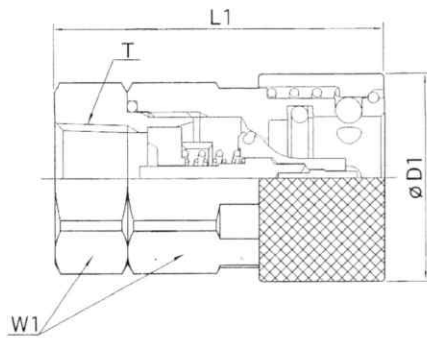

構造及び標準寸法

メスハーフ

オスハーフ

品番	寸法 (mm)				質量 (g)	品番	寸法 (mm)			質量 (g)
	T	L1	φD1	W1			T	L2	W2	
Y-184F-06S	Rc 3/8	50	31	六角26	165	Y-180M-06S	Rc 3/8	50	六角26	120

品番	組合せ全長L(mm)
Y-184S-06S	83