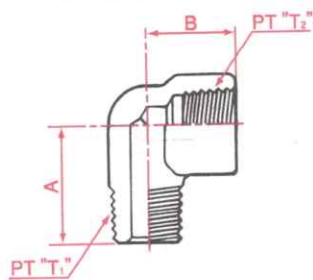

5088 Male female SUS 90° elbow
 External pipe/Internal pipe

呼称サイズ	T ₁	T ₂	A	B
02	1/8	1/8	30	23
04	1/4	1/4	30	18
06	3/8	3/8	36	22
08	1/2	1/2	42	25
12	3/4	3/4	50	32
16	1	1	55	36