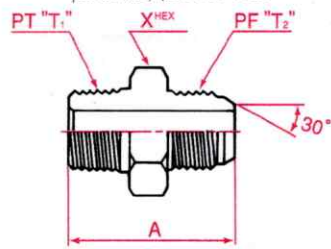

5013 Male SUS connector
External pipe/PF30° FCS

呼称サイズ	T ₁	T ₂	A	X
02-04	1/8	1/4	33	14
04	1/4	1/4	37	19
04-06	1/4	3/8	39	19
06	3/8	3/8	40.5	22
06-08	3/8	1/2	45.5	22
08	1/2	1/2	48	27
12	3/4	3/4	53	36