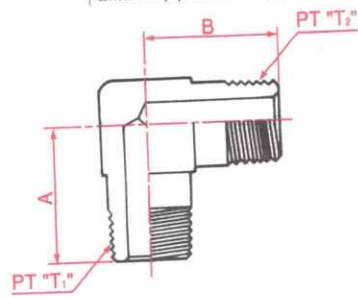

3086 Male brass 90° elbow
External pipe/External pipe

呼称サイズ	T ₁	T ₂	A	B
02	1/8	1/8	17	17
04	1/4	1/4	22	22
06	3/8	3/8	25	25
08	1/2	1/2	29	29
12	3/4	3/4	34	34