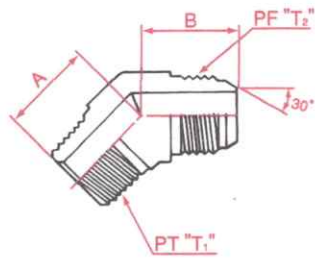

3035

ブラス オス45° エルボ
Male brass 45° elbow
External pipe/PF30° FCS

呼称サイズ	T ₁	T ₂	A	B
04	1/4	1/4	19	22
06	3/8	3/8	22	24.5
08	1/2	1/2	27	28
12	3/4	3/4	30	31.5