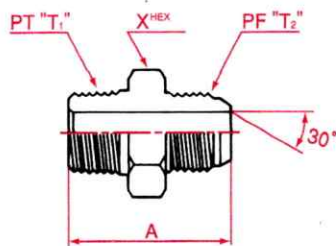

**3013** | ブラス オス コネクター  
**Male brass connector**  
 External pipe/PF30° FCS

呼称サイズ	T <sub>1</sub>	T <sub>2</sub>	A	X
02-04	1/8	1/4	31	14
04	1/4	1/4	34	14
04-06	1/4	3/8	35.5	17
06	3/8	3/8	38.5	17
06-08	3/8	1/2	41	22
08	1/2	1/2	48	22
12	3/4	3/4	53.5	30