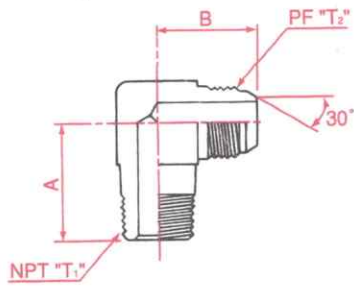

1092 Male 90° elbow
NPT pipe/PF 30° FCS

呼称サイズ	T ₁	T ₂	A	B
04	1/4	1/4	25	24
06	3/8	3/8	30	27.5
08	1/2	1/2	36	32
12	3/4	3/4	43	36.5
16	1	1	50	40.5