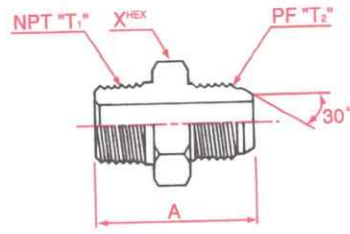

**1091** Male connector  
NPT pipe/PF30° FCS

呼称サイズ	T <sub>1</sub>	T <sub>2</sub>	A	X
04	1/4	1/4	37	19
06	3/8	3/8	42.5	22
08	1/2	1/2	48	27
12	3/4	3/4	53	36
16	1	1	56.5	41