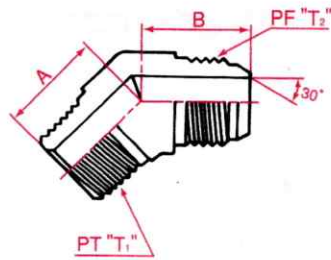

1035**オス45°エルボ**
Male 45° elbow
(External pipe/PF30° FCS)

呼称サイズ	T ₁	T ₂	A	B
02	1/8	1/8	18	18
02-04	1/8	1/4	18	22
04	1/4	1/4	19	22
04-02	1/4	1/8	19	18
04-06	1/4	3/8	20	24.5
06	3/8	3/8	22	24.5
06-04	3/8	1/4	22	23
06-08	3/8	1/2	24	28
08	1/2	1/2	27	28
08-06	1/2	3/8	27	26.5
08-12	1/2	3/4	28	31.5
12	3/4	3/4	30	31.5
12-08	3/4	1/2	30	30
12-16	3/4	1	32	33.5
16	1	1	33.5	34
16-12	1	3/4	34	33
20	1 1/4	1 1/4	40	41
24	1 1/2	1 1/2	41	43
32	2	2	50	50