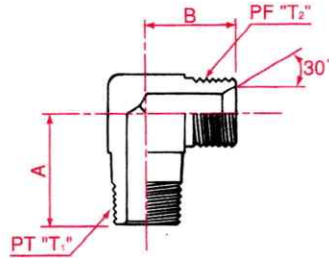

**1034** オス90°エルボ  
**Male 90° elbow**  
 External pipe/PF30° MIS

呼称サイズ	T <sub>1</sub>	T <sub>2</sub>	A	B
02	1/8	1/8	23	19
02-04	1/8	1/4	26	21
04	1/4	1/4	25	21
04-02	1/4	1/8	25	19
04-06	1/4	3/8	31	27
04-08	1/4	1/2	31	30
06	3/8	3/8	30	25
06-04	3/8	1/4	30	23
06-08	3/8	1/2	32	30
06-12	3/8	3/4	38	35
08	1/2	1/2	36	30
08-04	1/2	1/4	36	25
08-06	1/2	3/8	36	30
08-12	1/2	3/4	39	35
12	3/4	3/4	43	35
12-06	3/4	3/8	43	30
12-08	3/4	1/2	43	33
12-16	3/4	1	46	38
16	1	1	50	40
16-08	1	1/2	50	36
16-12	1	3/4	50	38
16-20	1	1 1/4	55	47
20	1 1/4	1 1/4	57	47
20-16	1 1/4	1	57	44.5
20-24	1 1/4	1 1/2	60	50
24	1 1/2	1 1/2	63	50
24-20	1 1/2	1 1/4	63	50
24-32	1 1/2	2	70	61
32	2	2	73	61
32-24	2	1 1/2	73	57