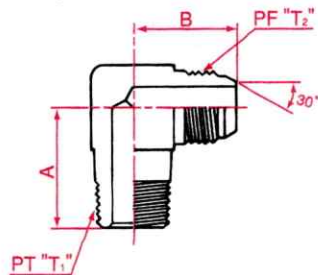

1033 オス90°エルボ
Male 90° elbow
 (External pipe/PF30° FCS)

呼称サイズ	T ₁	T ₂	A	B
02	1/8	1/8	23	21
02-04	1/8	1/4	22	24
04	1/4	1/4	25	24
04-02	1/4	1/8	25	21
04-06	1/4	3/8	27	27.5
04-08	1/4	1/2	31	32
06	3/8	3/8	30	27.5
06-04	3/8	1/4	30	26
06-08	3/8	1/2	32	32
06-12	3/8	3/4	38	36.5
08	1/2	1/2	36	32
08-04	1/2	1/4	36	28
08-06	1/2	3/8	36	29.5
08-12	1/2	3/4	39	36.5
12	3/4	3/4	43	36.5
12-06	3/4	3/8	43	32.5
12-08	3/4	1/2	43	35
12-16	3/4	1	46	40.5
16	1	1	50	40.5
16-08	1	1/2	48	38
16-12	1	3/4	50	40
20	1 1/4	1 1/4	57.5	49.5
20-16	1 1/4	1	57	45
24	1 1/2	1 1/2	63	52
32	2	2	73.5	61.5